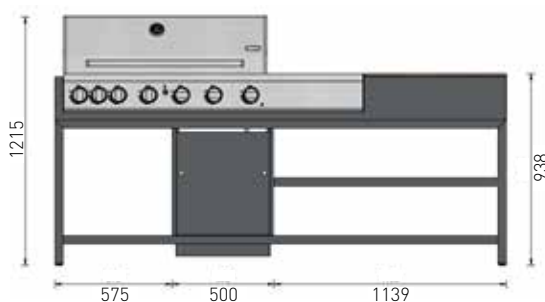

CB CeraKitchen XL

4.990 EUR

Sear-Burner

Für den Einsatz in
der Gastronomie
For use in gastronomy

Zusatzoption:
Luftreifen klappbar

*Additional option:
Pneumatic tires foldable*

→ Preis auf Anfrage
Price on request