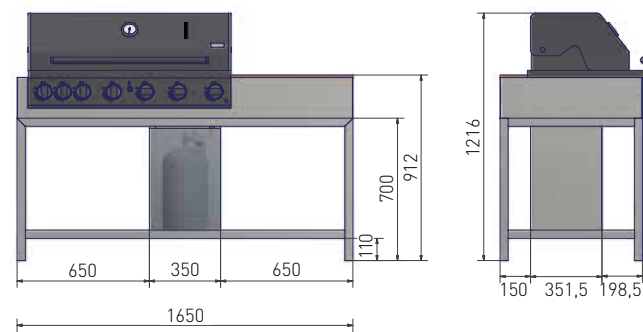

CB CeraKitchen M

2.990 EUR

CB CeraKitchen L

3.490 EUR

EINZIGARTIG | MODERN
UNIQUE | MODERN

HOCHWERTIG | STILVOLL
HIGH QUALITY | STYLISH

Hochwertige keramische Arbeits- und Regalflächen

High quality ceramic work and shelf surface