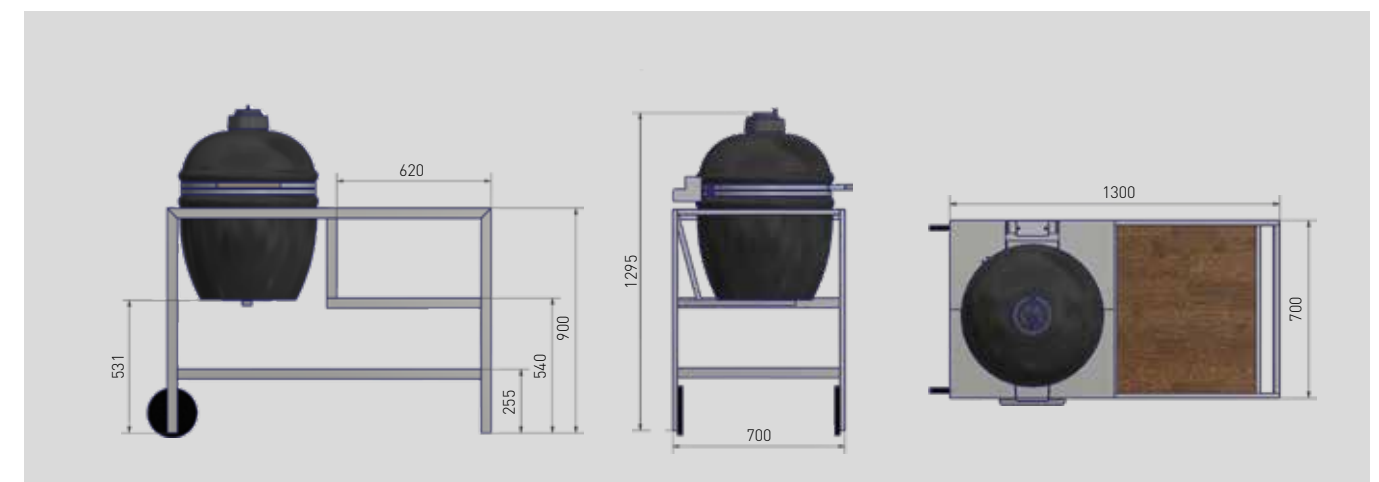

LAURENT
ultra matt

BROMO
ultra textur

KRATZFEST
SCRATCH-PROOF

100% NATÜRLICH
100% NATURAL

WASSERUNDURCHLÄSSIG
WATERPROOF

TEMPERATURBESTÄNDIG
TEMPERATURE RESISTANT

RECYCELBAR
RECYCLBLE

HYGIENISCH
HYGIENIC

UV-BESTÄNDIG
UV RESISTANT

LEICHT ZU REINIGEN
EASY TO CLEAN