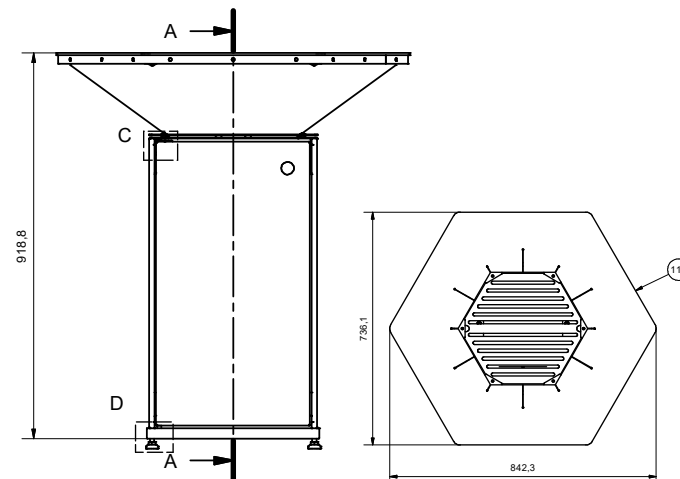

UYUNI
UltraTextur